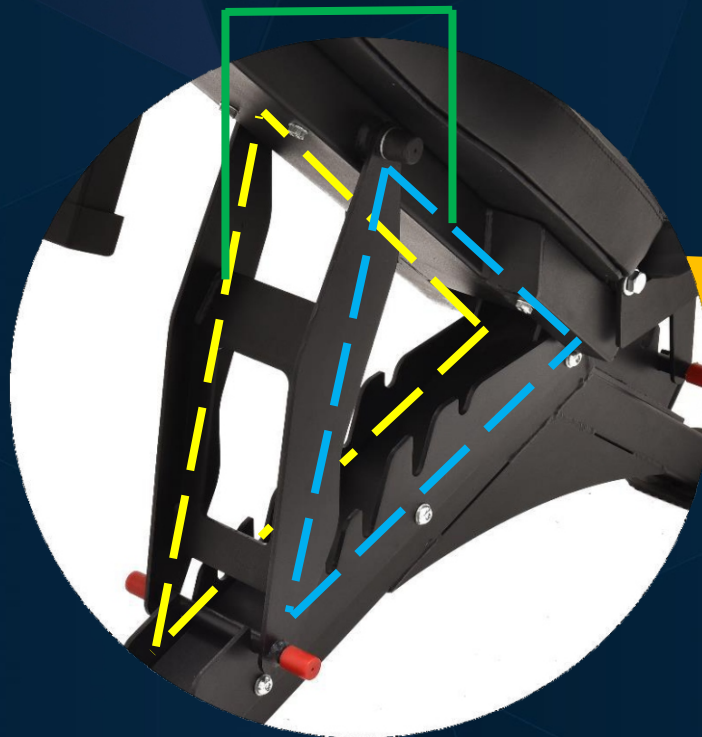

КОММЕРЧЕСКАЯ МНОГОФУНКЦИОНАЛЬНАЯ СКАМЬЯ

Треугольная структура

Превосходный дизайн механической конструкции.
Еще больше устойчивости с удвоенной треугольной структурой.