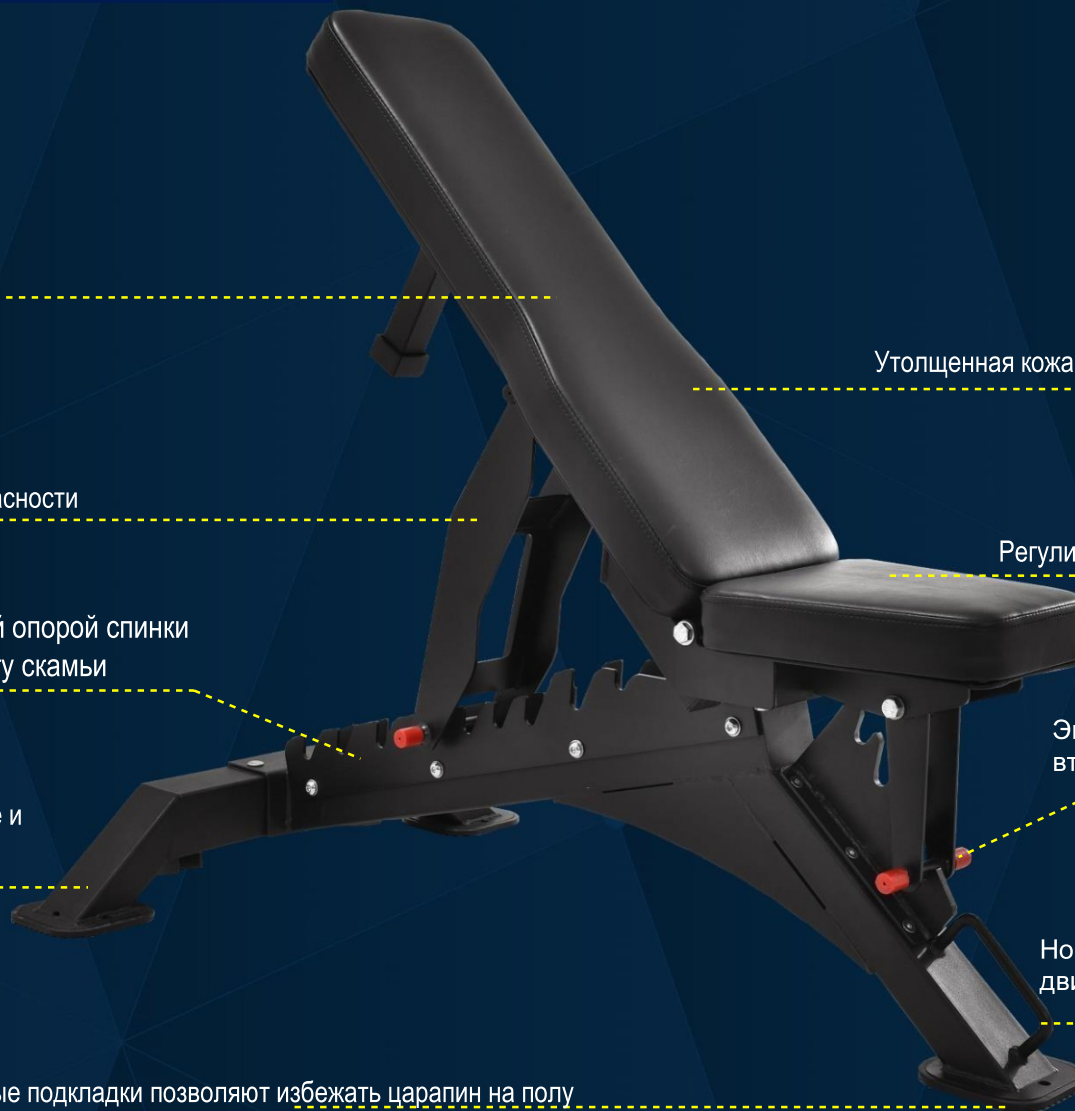

### Характеристики

Регулируемая подушка для спины

Регулируемая рама подушки для спины  
двойная поддержка, обеспечение безопасности

С более толстой регулируемой опорой спинки  
еще легче регулировать высоту скамьи

Высококласное антистатическое и  
износостойкое порошковое  
покрытие

Нескользящие резиновые подкладки позволяют избежать царапин на полу

Утолщенная кожа, гладкая, мягкая и удобная

Регулируемая подушка сиденья

Экологически чистая противоскользящая  
втулка красного цвета

Новый дизайн рукоятки позволит с легкостью  
двигать скамью