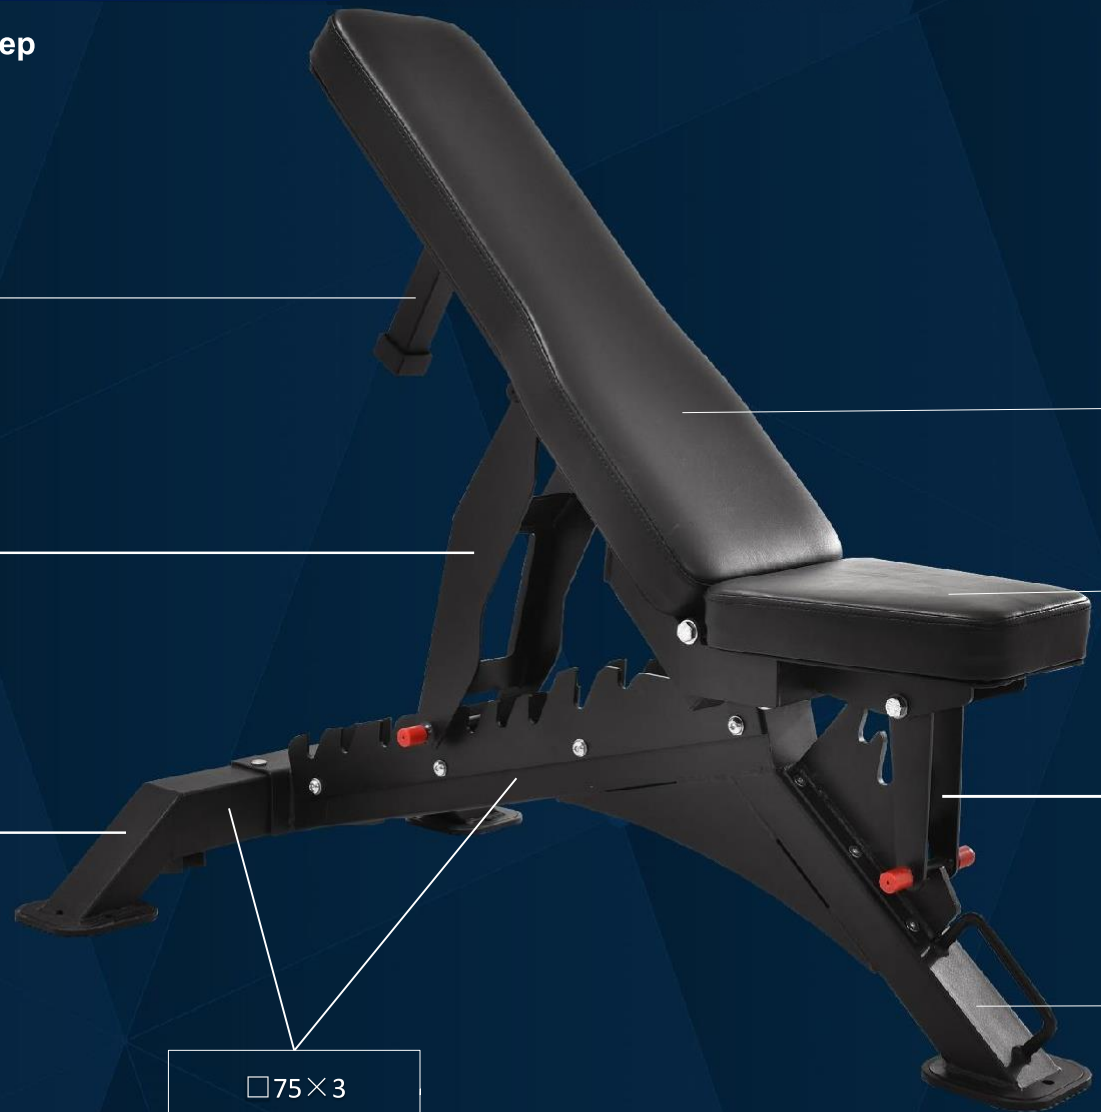

## КОММЕРЧЕСКАЯ МНОГОФУНКЦИОНАЛЬНАЯ СКАМЬЯ

Максимальная нагрузка и размер  
основной рамы

Макс. нагрузка (включая вес  
пользователя): 362 кг

Макс. выдерживаемый вес: 159 кг

□ 38 × 2

453 × 108 × 6

□ 50 × 75 × 3

□ 75 × 3

800 × 270 × 70

310 × 280 × 70

190 × 50 × 5

□ 50 × 75 × 3

### Характеристики

Регулируемая подушка для спины

Регулируемая рама подушки для спины  
двойная поддержка, обеспечение безопасности

С более толстой регулируемой опорой спинки  
еще легче регулировать высоту скамьи

Высококласное антистатическое и  
износостойкое порошковое  
покрытие

Нескользящие резиновые подкладки позволяют избежать царапин на полу

Утолщенная кожа, гладкая, мягкая и удобная

Регулируемая подушка сиденья